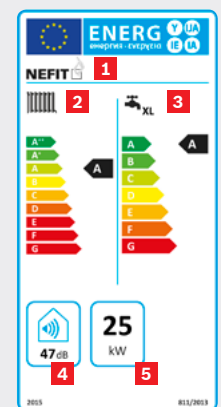

## Productspecificaties

	Nefit ProLine NxT HRC24/CW3 (CT)	Nefit ProLine NxT HRC24/CW4 (CT)	Nefit ProLine NxT HRC30/CW5 (CT)
<b>Soort toestel</b>	<b>HR-combiketel</b>	<b>HR-combiketel</b>	<b>HR-combiketel</b>
			
Type	HRC 24	HRC 24	HRC 30
Gaskeur CW-klasse	CW3	CW4	CW5
Taphoeveelheid in l/min 60°C ( $\Delta T=50^{\circ}\text{C}$ )	6	7,5	9
Taphoeveelheid in l/min 40°C ( $\Delta T=30^{\circ}\text{C}$ )	10	12,5	15
Rendement (cv)	96,8%	96,8%	97,9%
Rendement (warm water)	91,4%	90,7%	94,1%
Nominaal vermogen cv (bij 50/30°C) in kW	6,2 - 24,7	6,2 - 24,7	7,1 - 30,2
Nominaal vermogen cv (bij 80/60°C) in kW	5,7 - 22,8	5,7 - 22,8	6,6 - 27,5
IP-klasse	IP X4D	IP X4D	IP X4D
Rookgasafvoer/luchttov. parallel in mm	80/80	80/80	80/80
Rookgasafvoer/luchttov. concentrisch in mm	60/100	60/100	60/100
Afmetingen in cm (h x b x d)	58 x 35 x 28	58 x 35 x 28	58 x 35 x 28
Installatiegewicht in kg	19	19	22
Communicatieprotocol	OpenTherm	OpenTherm	OpenTherm
Energie-efficiency klasse cv	 A	 A	 A
Energie-efficiency klasse ww	 A	 A	 A

- ▶ CE-keur en Gaskeur HR, CW 3-5, SV, NZ. Het Gaskeur CW-label geeft het warmwatercomfort aan: CW6 is de hoogste klasse.
- ▶ Garantie: 10 jaar garantie op de warmtewisselaar, 2 jaar op de overige onderdelen.
- ▶ ProLine NxT is als parallelle of concentrische (CT) uitvoering leverbaar.

### Energie-efficiency

Het verplichte energielabel geeft een indicatie van de energieprestaties van een product. Meer informatie? Kijk op [nefit.nl/energielabel](http://nefit.nl/energielabel).

- 1 Productinfo: leverancier, merk, type
- 2 Energie-efficiencyklasse cv
- 3 Energie-efficiencyklasse warm tapwater
- 4 Geluidsniveau in dB
- 5 Vermogen in kW