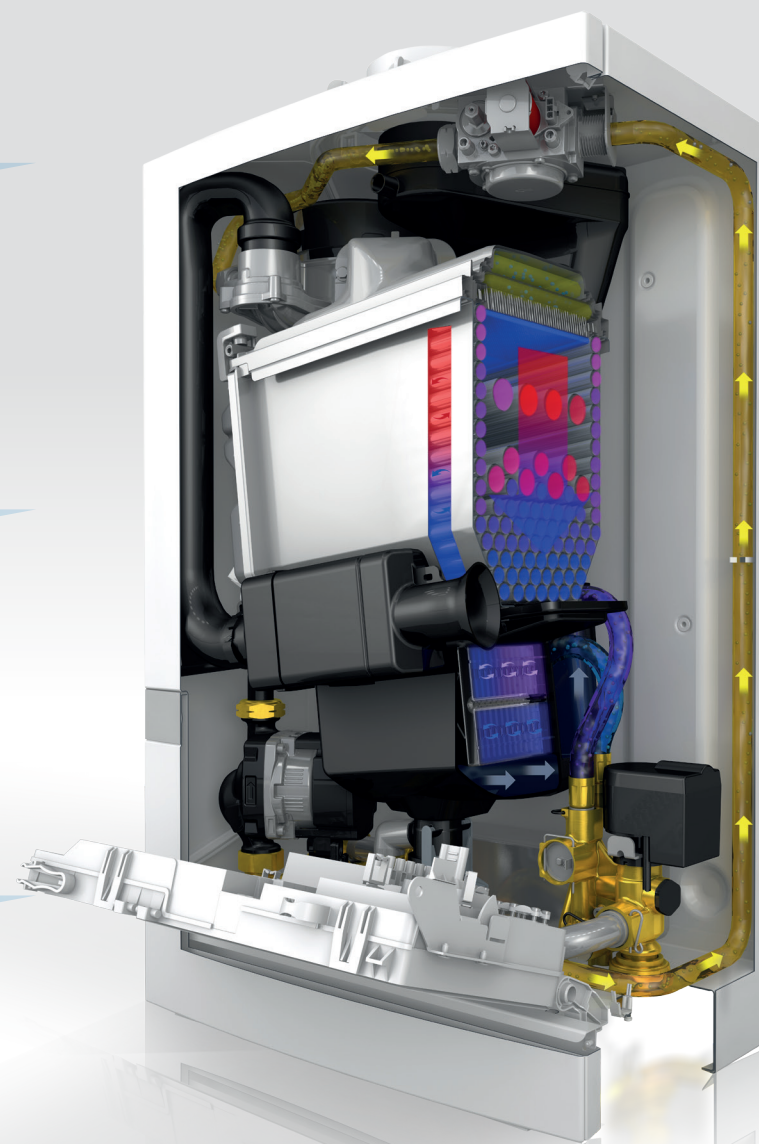

Comfort, rendement en betrouwbaarheid zijn de belangrijkste eigenschappen van de nieuwe i-Serie. Deze eigenschappen staan ook centraal in het laatste testoordeel van de Consumentenbond.

ATAG i & Comfort

Snel en veel warm water. Het snel vullen van een bad of het gebruiken van de douche met veel water is geen probleem voor de ATAG i. Uit de Consumentenbondtest blijkt maar eens weer dat comfort en energiezuinigheid uitstekend samengaan.

ATAG i & Rendement

Het rendement geeft weer hoe energiezuinig een cv-ketel is. De warmtewisselaar is het belangrijkste onderdeel van de cv-ketel. Deze draagt de warmte over naar het water. Bij ATAG gemaakt van RVS. De belangrijkste eigenschap van RVS – roestvaststaal – is efficiëntie met als resultaat een snelle verwarming en snelle beschikbaarheid van warm water.

ATAG i & Betrouwbaar

Duurzaamheid en RVS gaan hand in hand. RVS roest niet en zal dus niet slijten. Dit betekent dat uw cv-ketel na 15 jaar nog net zo zuinig is als op de dag van aanschaf. Meer warmte met minder gas!

ATAG i & Testresultaten

Opnieuw de beste cv-ketel van Nederland. **Al 8 jaar!** Het blijft nog steeds bijzonder.